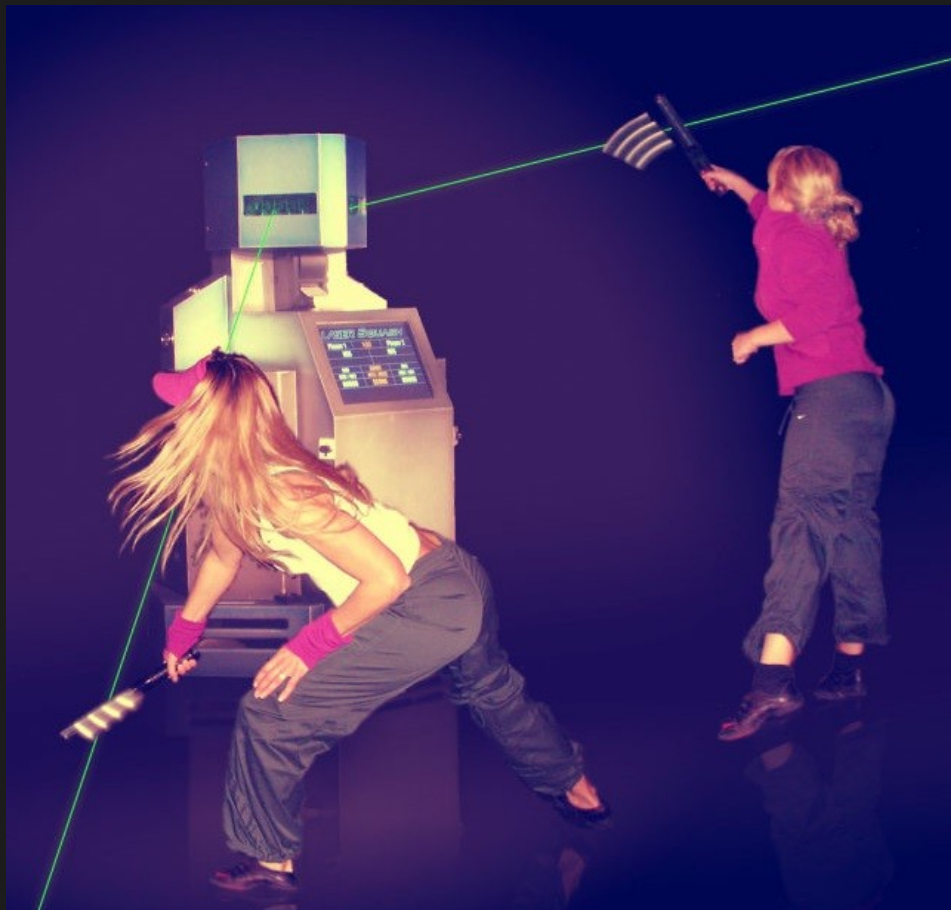

LASERSQUASH

ANIMATION®

Lasersquash is een unieke animatie waarin sport en technologie samen gaan. Zoals de naam Lasersquash het al zegt : hier speel je een soort squash niet met een balletje, maar met laserstralen !

De lasersquash-unit stuurt willekeurig laserstralen uit naar het speelveld. De spelers moeten deze terugkaatsen met de laserstick. Het aantal punten dat men hierdoor wint hangt af van de snelheid van de reactie. Is men te traag, dan verdwijnt de laserstraal.

Men kan alleen spelen tegen de computer (SOLO) of met twee tegen elkaar (TWIN) en er zijn drie moeilijkheidsgraden (EASY, MEDIUM en HARD).

Bovendien past het systeem zicht automatisch aan aan het niveau van de spelers zodat de wedstrijden altijd erg spannend zijn.

Tijdens het spel zorgen geluiden en lichteffecten voor een intensere beleving. Het speelveld is uitgelijnd in fluomateriaal dat door de blacklight-belichting erg goed opvalt !

Voor kinderen kan voor een spelwijze gekozen worden waarbij de laserstralen lager blijven en men die altijd kan raken.