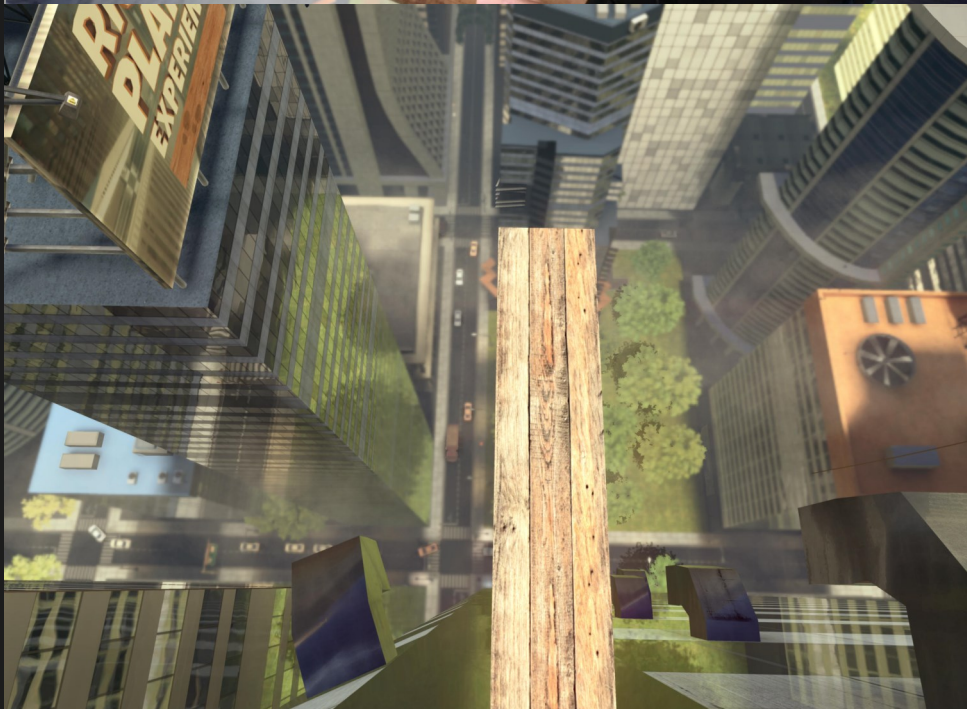

# VERTIGO

**ANIMATION®**

Vertigo is het Engelse woord voor hoogtevrees en dat is wat je zeker zal ervaren op deze uiterst immersieve VR-animatie. Daarin gebruiken we het iconische VR-spel Richie's Plank Experience. Daarin stap je op een smal plankje uit een lift en kom je recht tussen de wolkenkrabbers terecht!

De animatie wordt geleverd met een vloerplaat waarop een print in vogelperspektief een beeld toont van de omgeving. Daarop wordt een lichtjes verende plank gelegd waarop de deelnemer (hopelijk) voorzichtig zal vooruit zal stappen.

De deelnemer ziet de omgeving in 3D en 360 graden in een Oculus Quest 2 VR-bril en voor de toeschouwers is er een flatscreen voorzien, waarop ze alles kunnen volgen.