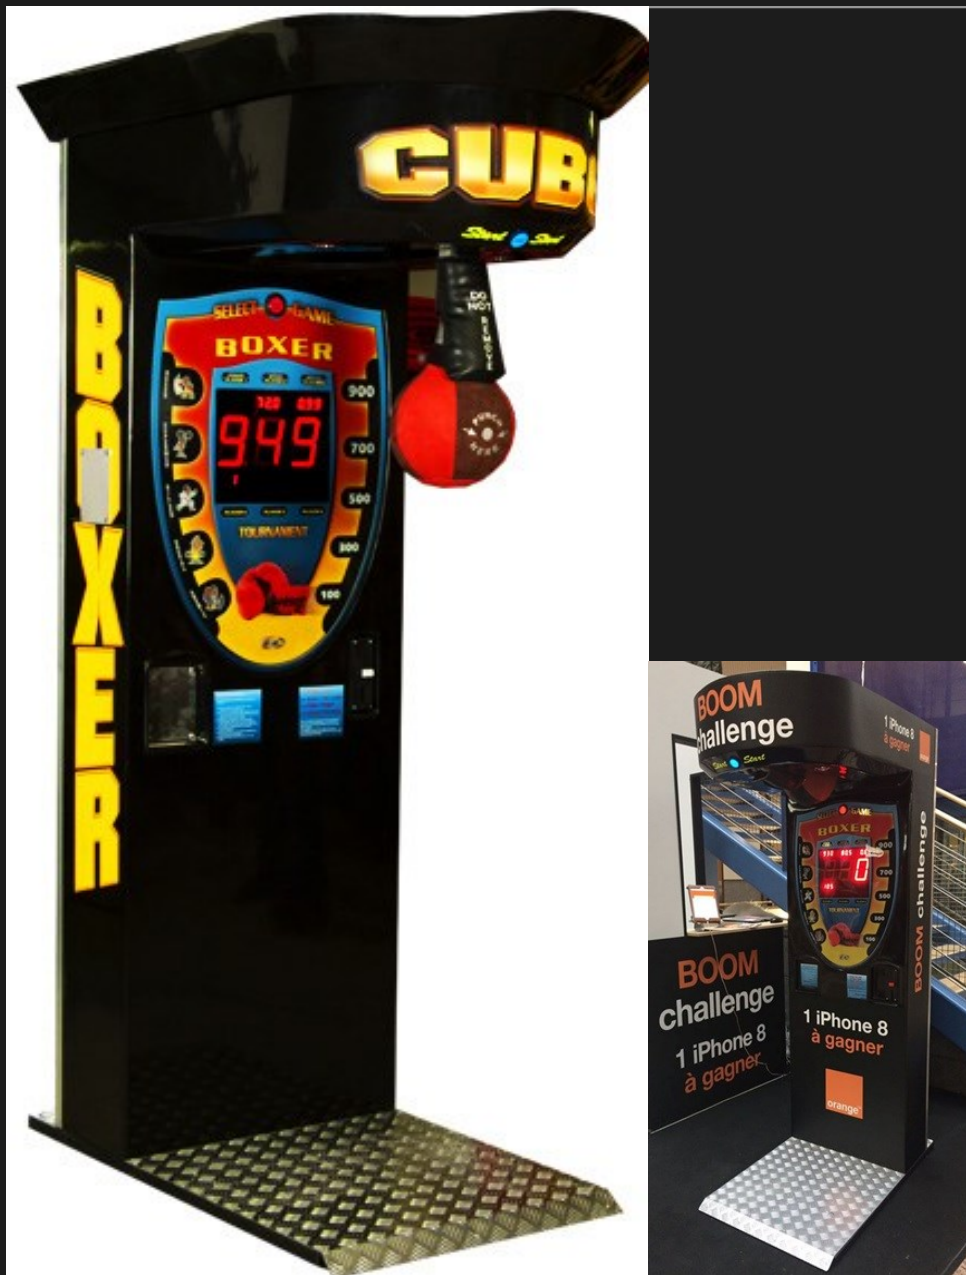

# BOKSBAL

ANIMATION®

Een uitdaging waar niemand voorbij kan lopen. Voor op een feestje, een event of teambuilding. Wie kan het hardst kan meppen op deze boksbal ?

Sla op de boksbal en zie ogenblikkelijk de kracht van je slag!

De "Boxer" is een elektronische boksbal uitgerust met een krachtmeter die de kracht van de stoot meet.

3 spellen: kracht, snelheid, reactie en toernooi-opties.

Werkt enkel in Free Play Mode.

## TECHNISCHE GEGEVENS

Afmetingen :	125 x 70 X 210 (H) cm
Gewicht :	125 kg
Stroomverbruik :	220-240 volts, 425 watt max.
Aantal spelers :	maximum 4
Capaciteit :	+/- 100 spelers/uur
Installatietijd :	10-15 minuten
Minimale deuropening :	75 cm
Stock :	2
Optie branding :	ja
Gebruik :	binnen of buiten overdekt Op vlakke, harde vloer